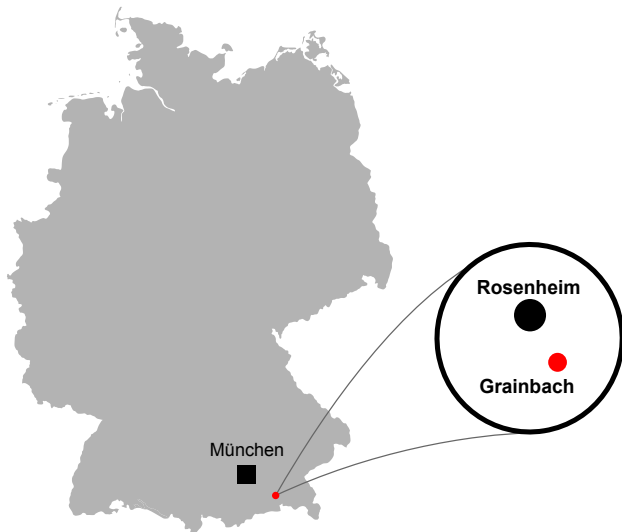

Hochries im Chiemgau • unser Hausberg

Ort:
Bergen

PLZ:
83346

Koordinaten:
N 47 48 0
E 12 32 0

Höhe ü.NN:
1.110 m

Bundesland:
Bayern

Internet:
www.bergen-chiemgau.de

Bergbahn:
www.hochfellnseilbahn.de
Telefon +49 (0)8662 - 85 11

Flugberg:
Hochfelln

Gipfelhöhe:
1.671 m

Leibliches Wohl:
Talstation
Gipfelhaus

Gäste-Information:
Raiffeisenplatz 4
83346 Bergen
Telefon: +49 (0)8662 - 83 21

Fluggebiet Hochfelln

Ort:
Bergen

PLZ:
83356

Koordinaten:
N 47 48 0
E 12 32 0