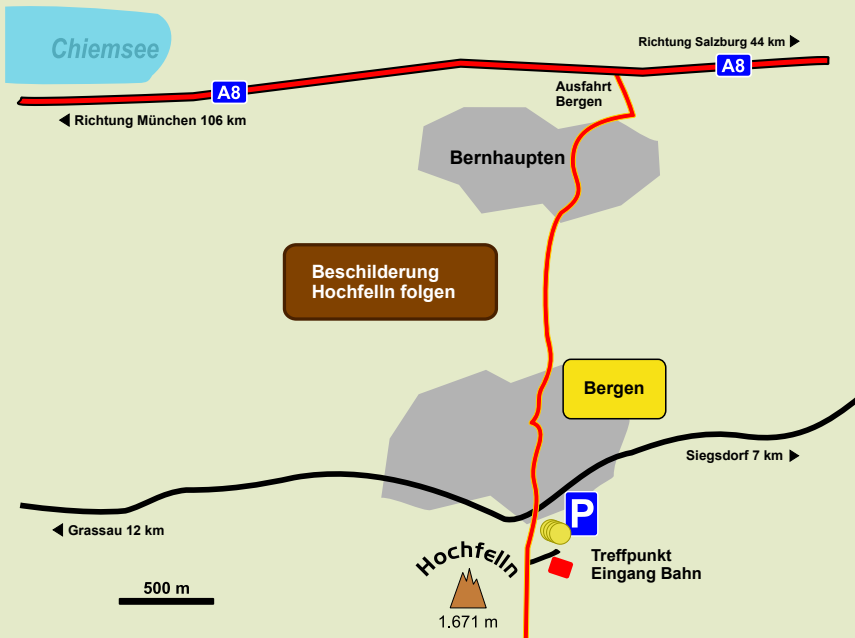

Hochries im Chiemgau • unser Hausberg

Ort:
Bergen

PLZ:
83346

Koordinaten:
N 47 48 0
E 12 32 0

Höhe ü.NN:
1.110 m

Bundesland:
Bayern

Internet:
www.bergen-chiemgau.de

Bergbahn:
www.hochfellnseilbahn.de
Telefon +49 (0)8662 - 85 11

Flugberg:
Hochfelln

Gipfelhöhe:
1.671 m

Leibliches Wohl:
Talstation
Gipfelhaus

Gäste-Information:
Raiffeisenplatz 4
83346 Bergen
Telefon: +49 (0)8662 - 83 21

Fluggebiet Hochfelln

Ort:
Bergen

PLZ:
83356

Koordinaten:
N 47 48 0
E 12 32 0