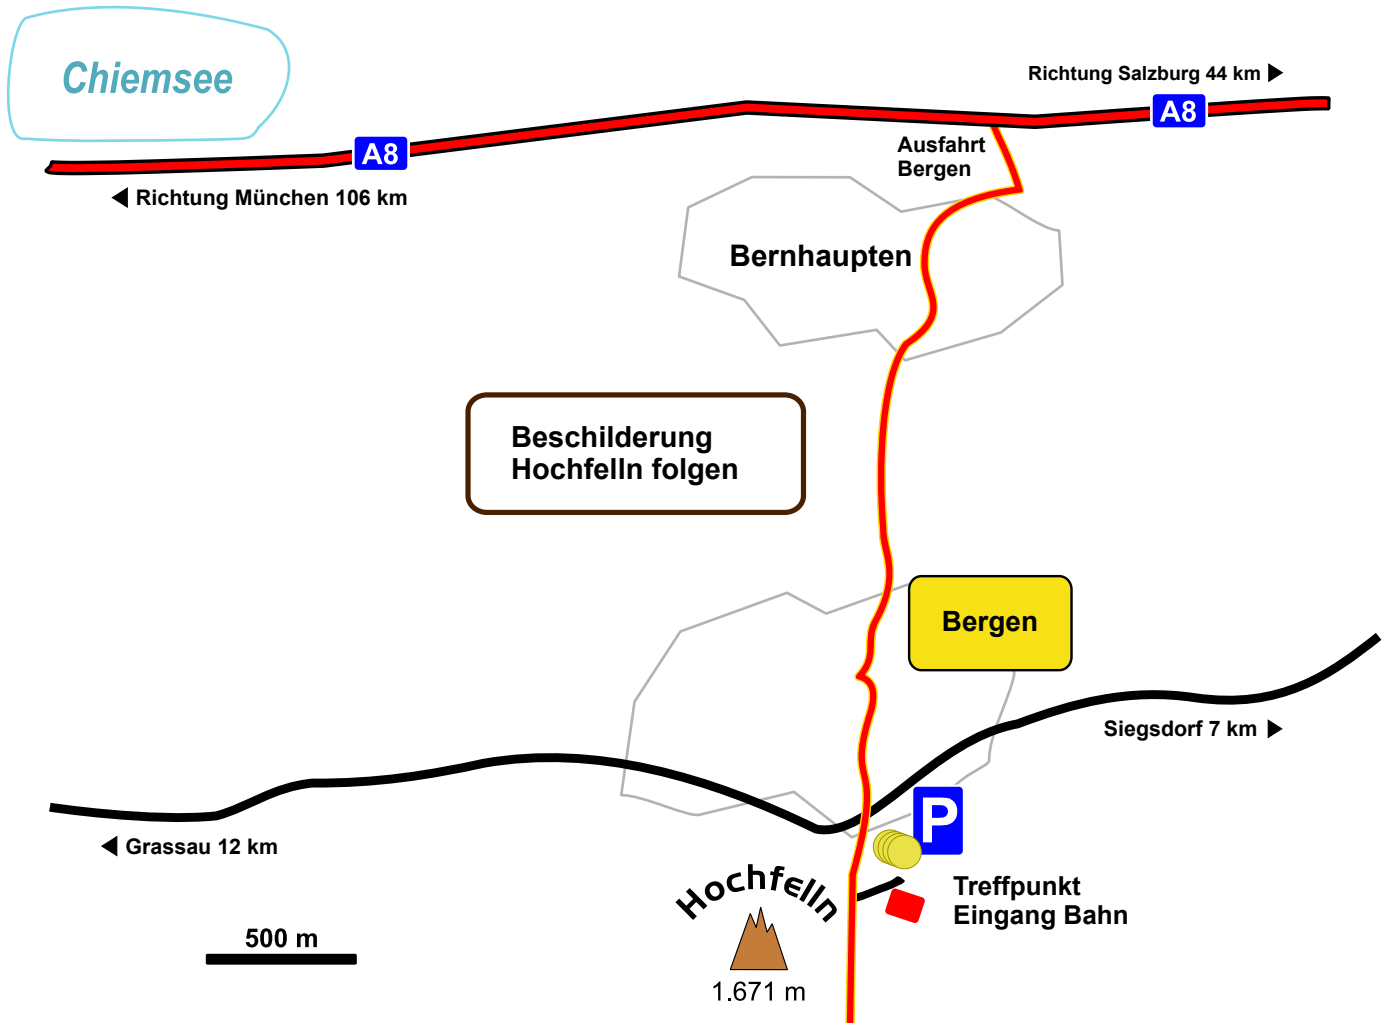

Hochries im Chiemgau • unser Hausberg

Ort:
Bergen

PLZ:
83346

Koordinaten:
N 47 48 0
E 12 32 0

Höhe ü.NN:
1.110 m

Bundesland:
Bayern

Internet:
www.bergen-chiemgau.de

Bergbahn:
www.hochfellnseilbahn.de
Telefon +49 (0)8662 - 85 11

Flugberg:
Hochfelln

Gipfelhöhe:
1.671 m

Leibliches Wohl:
Talstation
Gipfelhaus

Gäste-Information:
Raiffeisenplatz 4
83346 Bergen
Telefon: +49 (0)8662 - 83 21

Fluggebiet Hochfelln

Ort:
Bergen

PLZ:
83356

Koordinaten:
N 47 48 0
E 12 32 0