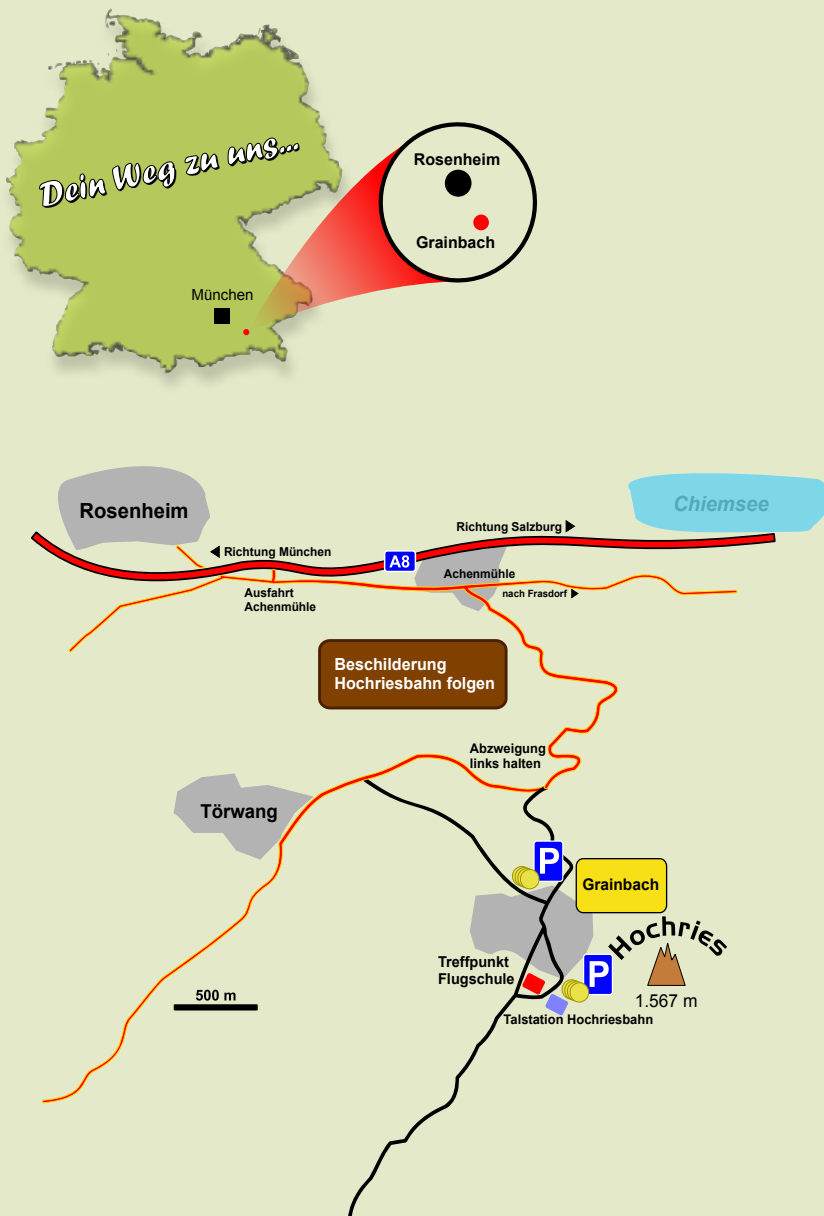

Hochries im Chiemgau • unser Hausberg

Ort:
Grainbach

PLZ:
83122

Koordinaten:
N 47 46 59
E 12 13 59

Höhe ü.NN:
672 m

Bundesland:
Bayern

Internet:
www.samerberg.de

Bergbahn:
www.hochriesbahn.de
Telefon +49 (0)8032 - 97 55 0

Flugberg:
Hochries

Gipfelhöhe:
1.569 m

Leibliches Wohl:
Parkstüberl
Käser Alm

Flugschule:
Flugschule Hochries

Gäste-Information:
Dorfplatz 3 / Törwang
83122 Samerberg
Telefon: +49 (0)8032 - 86 06

Flugggebiet Hochries

Ort: Grainbach	Flugberg: Hochries
PLZ: 83122	Gipfelhöhe: 1.569 m
Koordinaten: N 47 46 59 E 12 13 59	Leibliches Wohl: Parkstüberl Käser Alm
Höhe ü.NN: 672 m	Flugschule: Flugschule Hochries
Bundesland: Bayern	Gäste-Information: Dorfplatz 3 / Törwang 83122 Samerberg Tel: +49 (0)8032 - 86 06
Internet: www.samerberg.de	
Bergbahn: www.hochriesbahn.de Tel: +49 (0)8032 - 97 55 0	