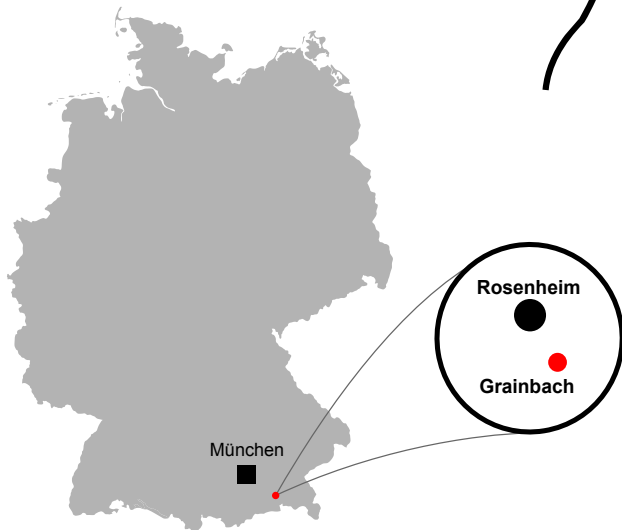

Hochries im Chiemgau • unser Hausberg

Ort:
Grainbach

PLZ:
83122

Koordinaten:
N 47 46 59
E 12 13 59

Höhe ü.NN:
672 m

Bundesland:
Bayern

Internet:
www.samerberg.de

Bergbahn:
www.hochriesbahn.de
Telefon +49 (0)8032 - 97 55 0

Flugberg:
Hochries

Gipfelhöhe:
1.569 m

Leibliches Wohl:
Parkstüberl
Käser Alm

Flugschule:
Flugschule Hochries

Gäste-Information:
Dorfplatz 3 / Törwang
83122 Samerberg
Telefon: +49 (0)8032 - 86 06

Flugggebiet Hochries

Ort: Grainbach	Flugberg: Hochries
PLZ: 83122	Gipfelhöhe: 1.569 m
Koordinaten: N 47 46 59 E 12 13 59	Leibliches Wohl: Parkstüberl Käser Alm
Höhe ü.NN: 672 m	Flugschule: Flugschule Hochries
Bundesland: Bayern	Gäste-Information: Dorfplatz 3 / Törwang 83122 Samerberg Tel: +49 (0)8032 - 86 06
Internet: www.samerberg.de	
Bergbahn: www.hochriesbahn.de Tel: +49 (0)8032 - 97 55 0	