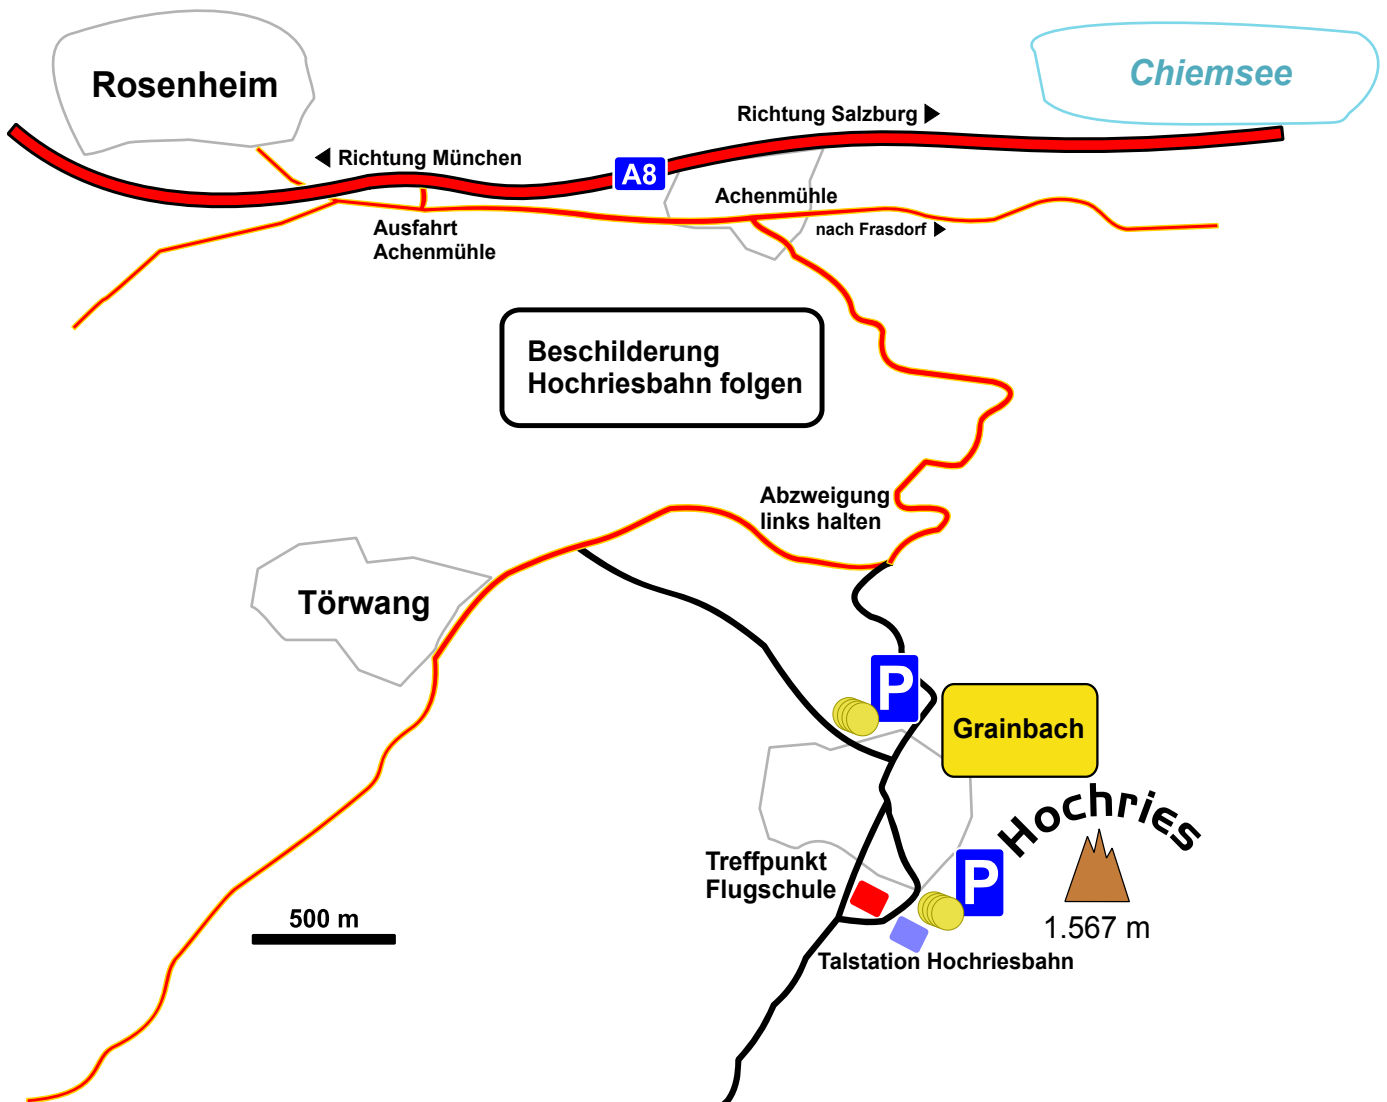

Hochries im Chiemgau • unser Hausberg

Ort:
Grainbach

PLZ:
83122

Koordinaten:
N 47 46 59
E 12 13 59

Höhe ü.NN:
672 m

Bundesland:
Bayern

Internet:
www.samerberg.de

Bergbahn:
www.hochriesbahn.de
Telefon +49 (0)8032 - 97 55 0

Flugberg:
Hochries

Gipfelhöhe:
1.569 m

Leibliches Wohl:
Parkstüberl
Käser Alm

Flugschule:
Flugschule Hochries

Gäste-Information:
Dorfplatz 3 / Törwang
83122 Samerberg
Telefon: +49 (0)8032 - 86 06

Flugggebiet Hochries

Ort: Grainbach	Flugberg: Hochries
PLZ: 83122	Gipfelhöhe: 1.569 m
Koordinaten: N 47 46 59 E 12 13 59	Leibliches Wohl: Parkstüberl Käser Alm
Höhe ü.NN: 672 m	Flugschule: Flugschule Hochries
Bundesland: Bayern	Gäste-Information: Dorfplatz 3 / Törwang 83122 Samerberg Tel: +49 (0)8032 - 86 06
Internet: www.samerberg.de	
Bergbahn: www.hochriesbahn.de Tel: +49 (0)8032 - 97 55 0	