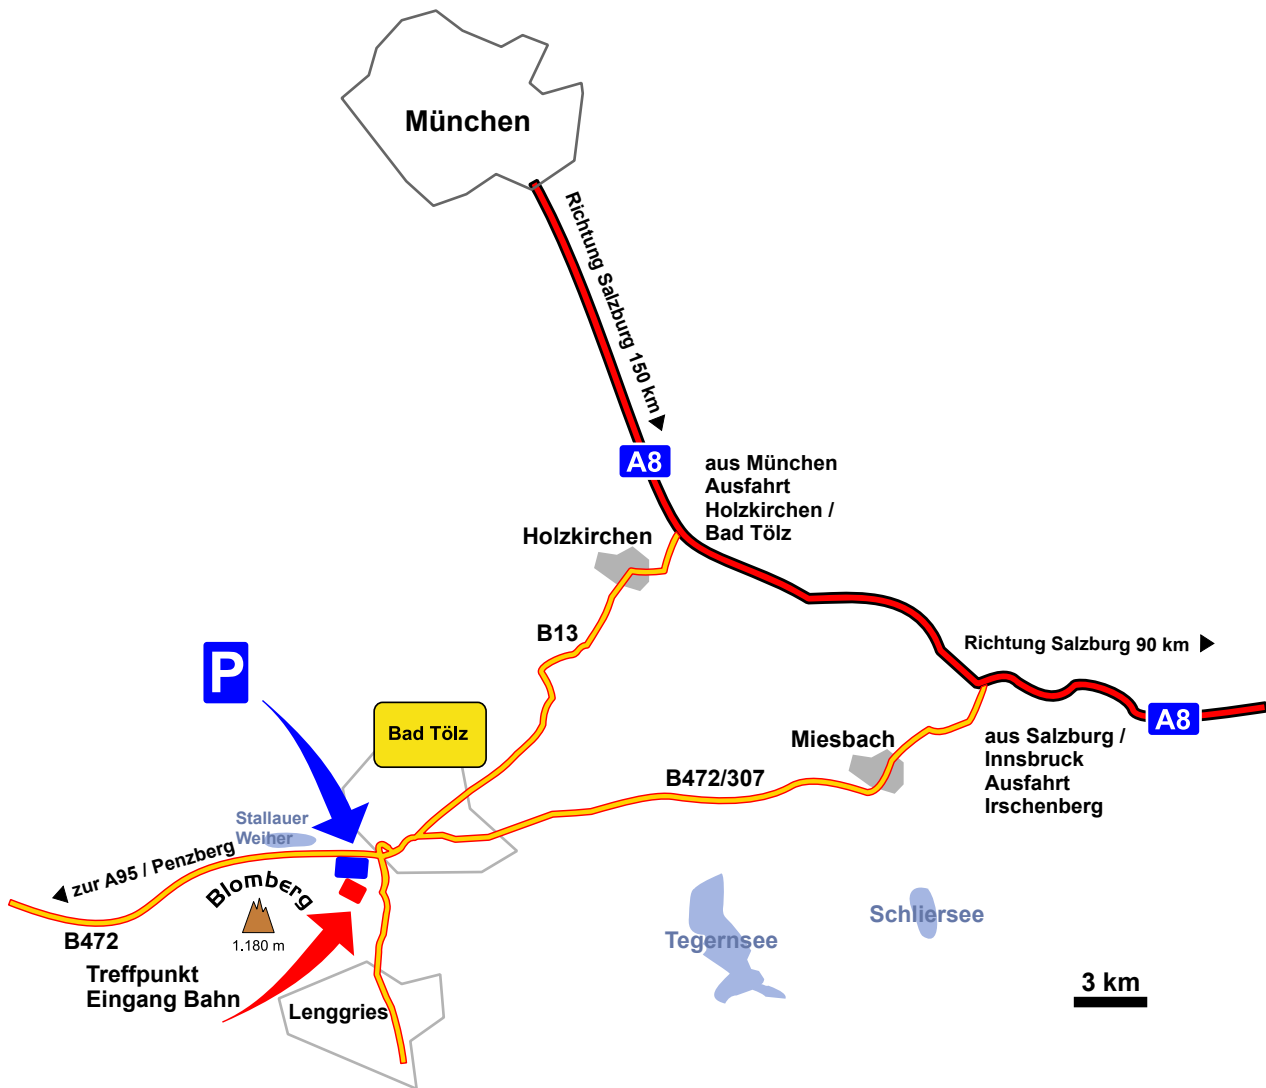

Hochries im Chiemgau • unser Hausberg

Ort:
Bad Tölz

PLZ:
83646

Koordinaten:
N 47 45 58.72
E 11 30 29.54

Höhe ü.NN:
470 m

Bundesland:
Bayern

Internet:
www.bad-toelz.de

Bergbahn:
www.blombergbahn.de
Telefon +49 (0)8041 - 37 26

Flugberg:
Blomberg

Gipfelhöhe:
1.180 m

Leibliches Wohl:
Talstation
Gipfelhaus

Gäste-Information:
Max-Höfler-Platz 1
83646 Bad Tölz
Telefon: +49 (0)8041 - 78 67 - 0

Fluggebiet Blomberg

Ort:
Bad Tölz

PLZ:
83646

Koordinaten:
N 47 45 58.72
E 11 30 29.54

Höhe ü.NN:
470 m

Bundesland:
Bayern

Internet:
www.bad-toelz.de

Bergbahn:
www.blombergbahn.de
Tel: +49 (0)8041 - 37 26

Flugberg:
Blomberg

Gipfelhöhe:
1.180 m

Leibliches Wohl:
Talstation
Gipfelhaus