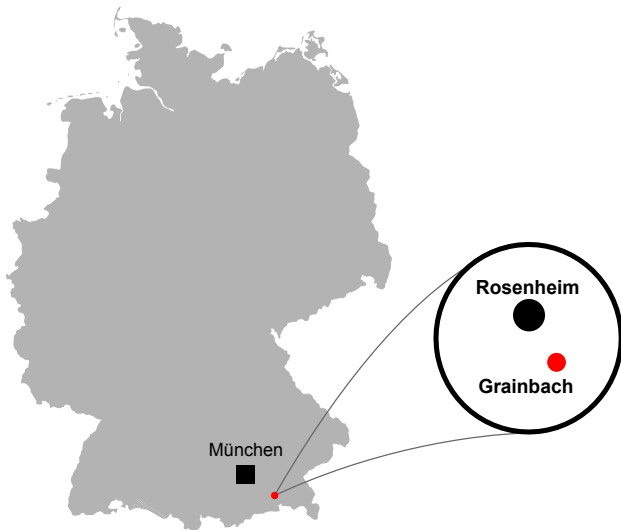

Hochries im Chiemgau • unser Hausberg

Ort:
Bad Tölz

PLZ:
83646

Koordinaten:
N 47 45 58.72
E 11 30 29.54

Höhe ü.NN:
470 m

Bundesland:
Bayern

Internet:
www.bad-toelz.de

Bergbahn:
www.blombergbahn.de
Telefon +49 (0)8041 - 37 26

Flugberg:
Blomberg

Gipfelhöhe:
1.180 m

Leibliches Wohl:
Talstation
Gipfelhaus

Gäste-Information:
Max-Höfler-Platz 1
83646 Bad Tölz
Telefon: +49 (0)8041 - 78 67 - 0

Fluggebiet Blomberg

Ort:
Bad Tölz

PLZ:
83646

Koordinaten:
N 47 45 58.72
E 11 30 29.54

Höhe ü.NN:
470 m

Bundesland:
Bayern

Internet:
www.bad-toelz.de

Bergbahn:
www.blombergbahn.de
Tel: +49 (0)8041 - 37 26

Flugberg:
Blomberg

Gipfelhöhe:
1.180 m

Leibliches Wohl:
Talstation
Gipfelhaus