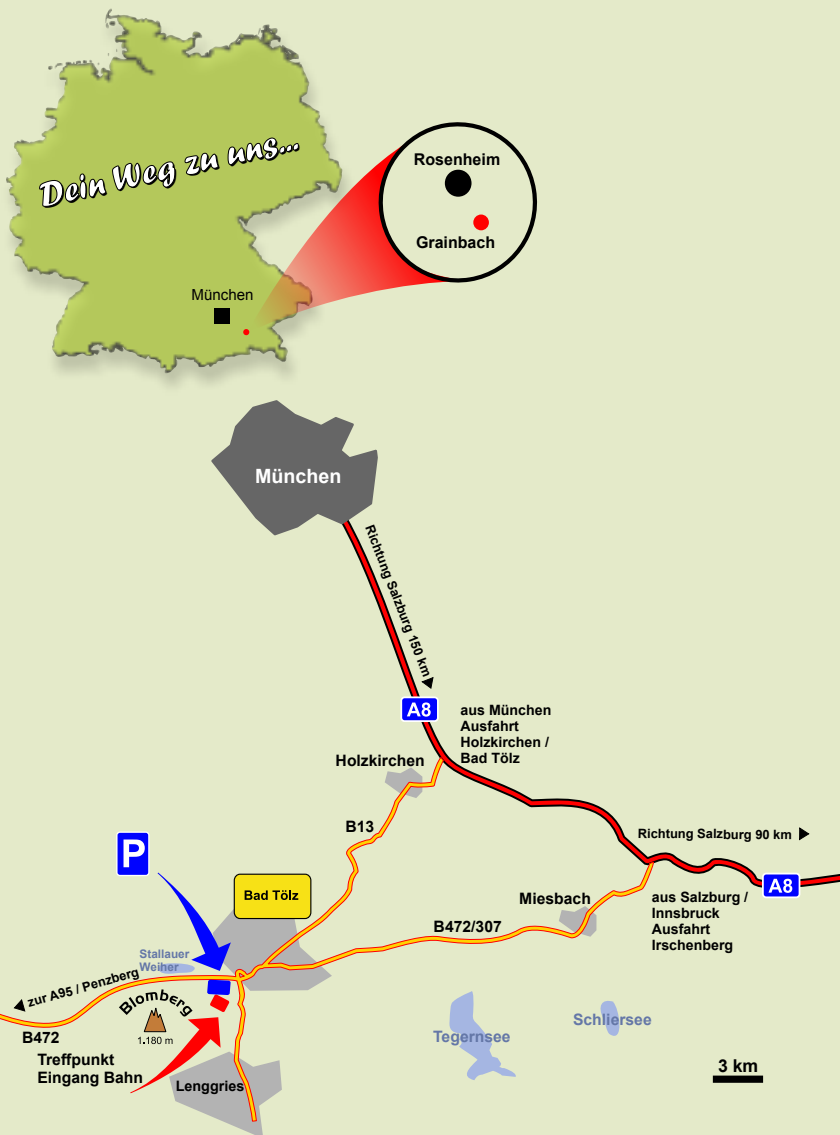

Hochries im Chiemgau • unser Hausberg

Ort:
Bad Tölz

PLZ:
83646

Koordinaten:
N 47 45 58.72
E 11 30 29.54

Höhe ü.NN:
470 m

Bundesland:
Bayern

Internet:
www.bad-toelz.de

Bergbahn:
www.blombergbahn.de
Telefon +49 (0)8041 - 37 26

Flugberg:
Blomberg

Gipfelhöhe:
1.180 m

Leibliches Wohl:
Talstation
Gipfelhaus

Gäste-Information:
Max-Höfler-Platz 1
83646 Bad Tölz
Telefon: +49 (0)8041 - 78 67 - 0

Fluggebiet Blomberg

Ort:
Bad Tölz

PLZ:
83646

Koordinaten:
N 47 45 58.72
E 11 30 29.54

Höhe ü.NN:
470 m

Bundesland:
Bayern

Internet:
www.bad-toelz.de

Bergbahn:
www.blombergbahn.de
Tel: +49 (0)8041 - 37 26

Flugberg:
Blomberg

Gipfelhöhe:
1.180 m

Leibliches Wohl:
Talstation
Gipfelhaus