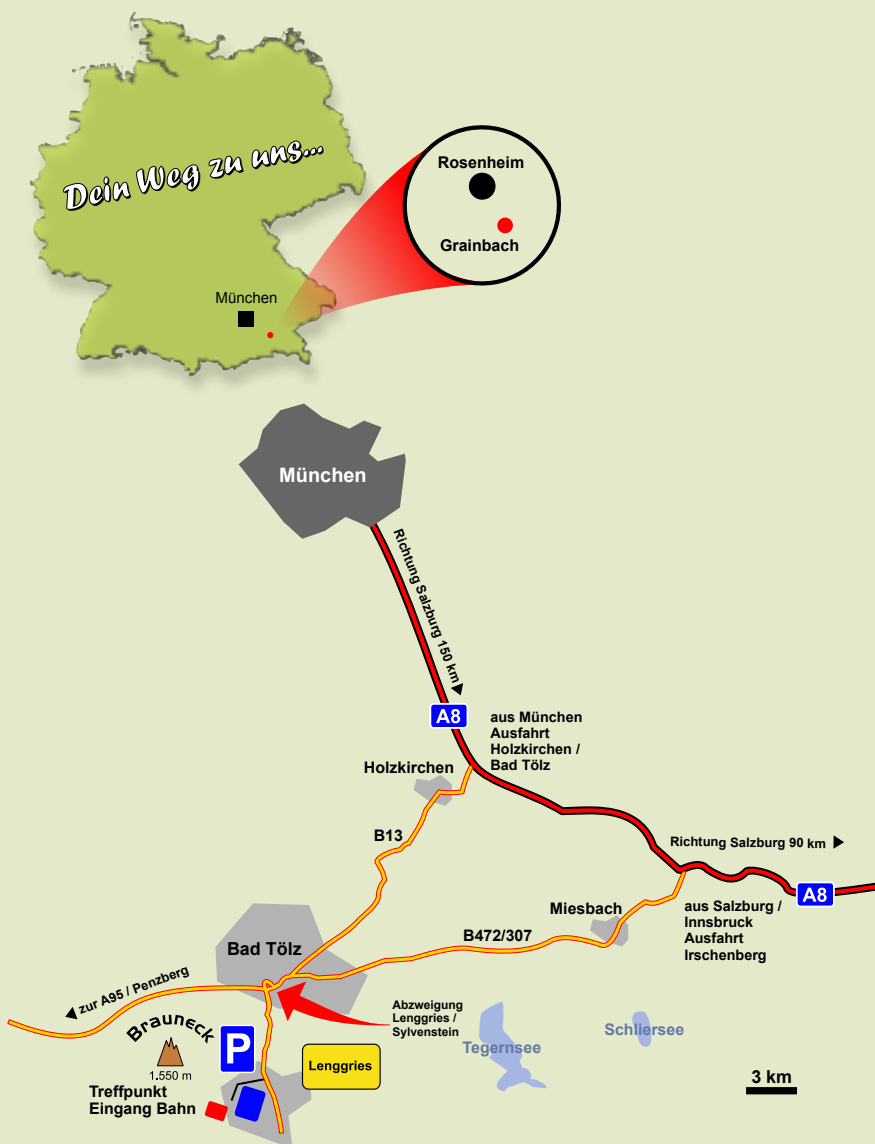

Hochries im Chiemgau • unser Hausberg

Ort:
Lenggries

PLZ:
83661

Koordinaten:
N 47 40 29
E 11 33 16

Höhe ü.NN:
720 m

Bundesland:
Bayern

Internet:
www.lenggries.de

Bergbahn:
www.brauneckbahn.de
Telefon +49 (0)8042 - 89 10

Flugberg:
Brauneck

Gipfelhöhe:
1.550 m

Leibliches Wohl:
Talstation
Berggipfel

Gäste-Information:
Verkehrsamt Lenggries
Rathausplatz 1
83661 Lenggries
Telefon: +49 (0)8042 - 5008-20

Fluggebiet Brauneck

Ort: Lenggries	Flugberg: Brauneck
PLZ: 83661	Gipfelhöhe: 1.550 m
Koordinaten: N 47 40 29 E 11 33 16	Leibliches Wohl: Talstation Berggipfel
Höhe ü.NN: 720 m	Gäste-Information: Verkehrsamt Lenggries Rathausplatz 1 83661 Lenggries Tel: +49 (0)8042 - 5008-20
Bundesland: Bayern	
Internet: www.lenggries.de	
Bergbahn: www.brauneckbahn.de Tel: +49 (0)8042 - 89 10	