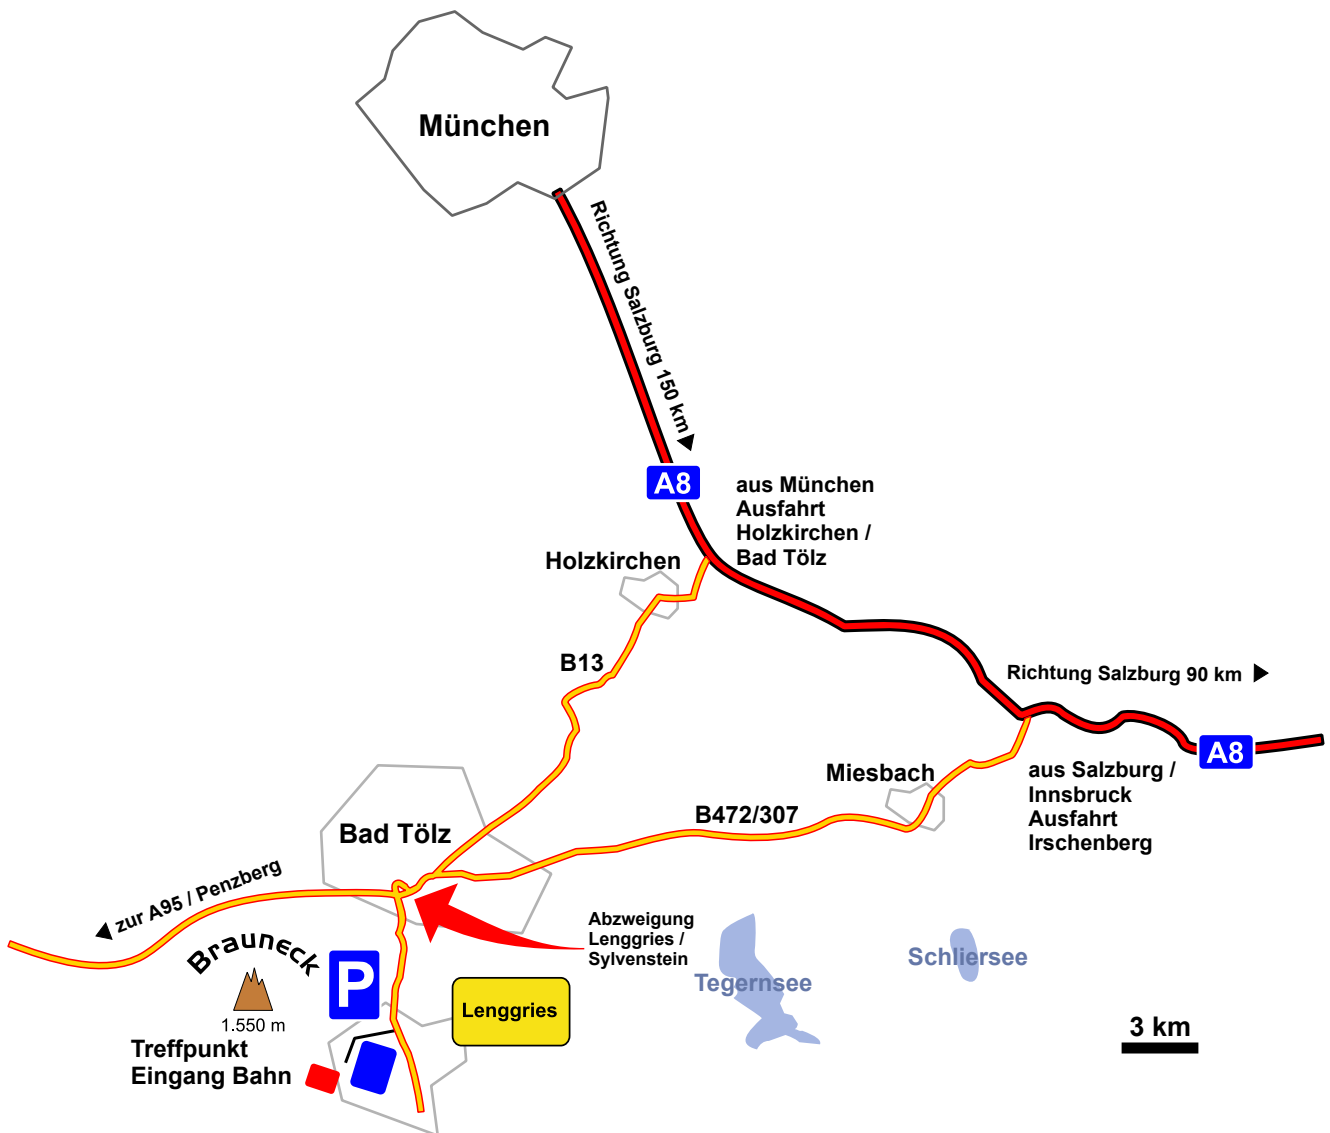

Hochries im Chiemgau • unser Hausberg

Ort:
Lenggries

PLZ:
83661

Koordinaten:
N 47 40 29
E 11 33 16

Höhe ü.NN:
720 m

Bundesland:
Bayern

Internet:
www.lenggries.de

Bergbahn:
www.brauneckbahn.de
Telefon +49 (0)8042 - 89 10

Flugberg:
Brauneck

Gipfelhöhe:
1.550 m

Leibliches Wohl:
Talstation
Berggipfel

Gäste-Information:
Verkehrsamt Lenggries
Rathausplatz 1
83661 Lenggries
Telefon: +49 (0)8042 - 5008-20

Fluggebiet Brauneck

Ort: Lenggries	Flugberg: Brauneck
PLZ: 83661	Gipfelhöhe: 1.550 m
Koordinaten: N 47 40 29 E 11 33 16	Leibliches Wohl: Talstation Berggipfel
Höhe ü.NN: 720 m	Gäste-Information: Verkehrsamt Lenggries Rathausplatz 1 83661 Lenggries Tel: +49 (0)8042 - 5008-20
Bundesland: Bayern	
Internet: www.lenggries.de	
Bergbahn: www.brauneckbahn.de Tel: +49 (0)8042 - 89 10	