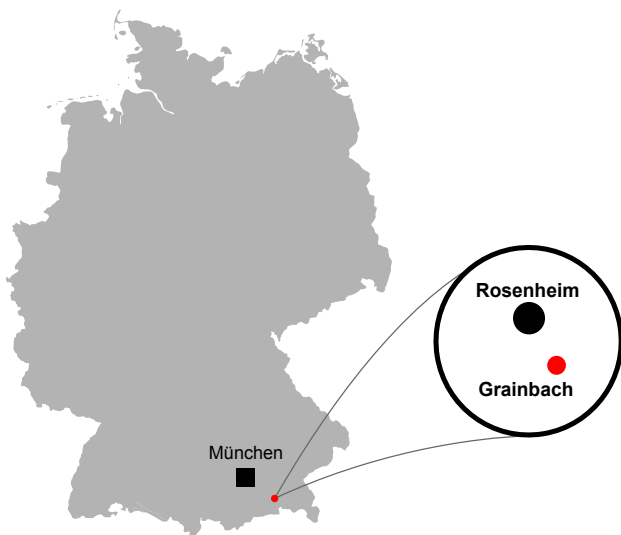

Hochries im Chiemgau • unser Hausberg

Ort:
Lenggries

PLZ:
83661

Koordinaten:
N 47 40 29
E 11 33 16

Höhe ü.NN:
720 m

Bundesland:
Bayern

Internet:
www.lenggries.de

Bergbahn:
www.brauneckbahn.de
Telefon +49 (0)8042 - 89 10

Flugberg:
Brauneck

Gipfelhöhe:
1.550 m

Leibliches Wohl:
Talstation
Berggipfel

Gäste-Information:
Verkehrsamt Lenggries
Rathausplatz 1
83661 Lenggries
Telefon: +49 (0)8042 - 5008-20

Fluggebiet Brauneck

Ort: Lenggries	Flugberg: Brauneck
PLZ: 83661	Gipfelhöhe: 1.550 m
Koordinaten: N 47 40 29 E 11 33 16	Leibliches Wohl: Talstation Berggipfel
Höhe ü.NN: 720 m	Gäste-Information: Verkehrsamt Lenggries Rathausplatz 1 83661 Lenggries Tel: +49 (0)8042 - 5008-20
Bundesland: Bayern	
Internet: www.lenggries.de	
Bergbahn: www.brauneckbahn.de Tel: +49 (0)8042 - 89 10	