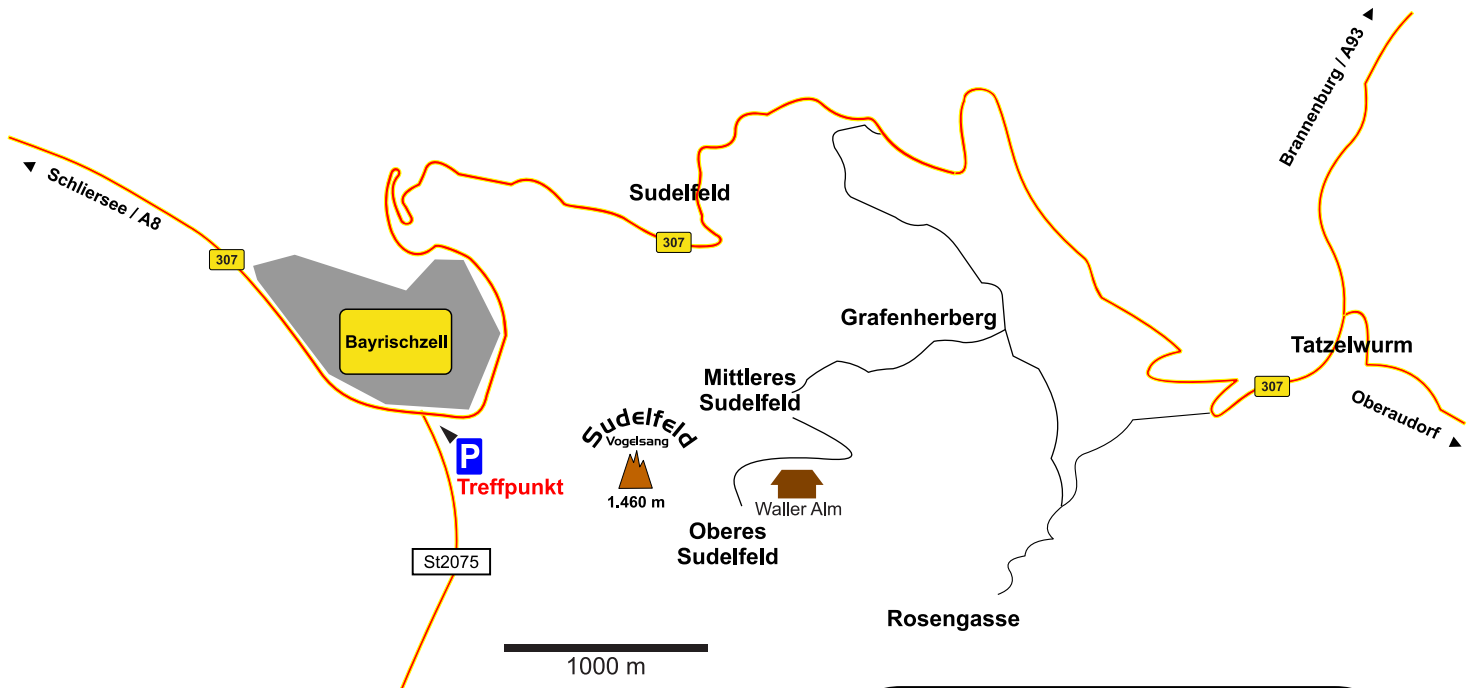

Ort:
Bayrischzell

PLZ:
83735

Koordinaten:
47° 40' 25" N,
12° 00' 47" O

Höhe ü.NN:
800 m

Bundesland:
Bayern

Internet:
www.bayrischzell.de

Bergbahn:
www.wendelsteinbahn.de
(ist nicht der Flugberg)

Flugberg:
Oberes Sudelfeld/Vogelsang

Starthöhe:
1.460 m

Flughöhe:
649 m

Leibliches Wohl:
Walleralm
Speckalm

Flugschule:
Flugschule Oberaudorf

Gäste-Information:
Kurverwaltung Bayrischzell
Kirchplatz 2
83735 Bayrischzell
Telefon: +49 (0) 80 23/648
Telefax: +49 (0) 80 23/10 34
Mail: tourist-info@bayrischzell.de